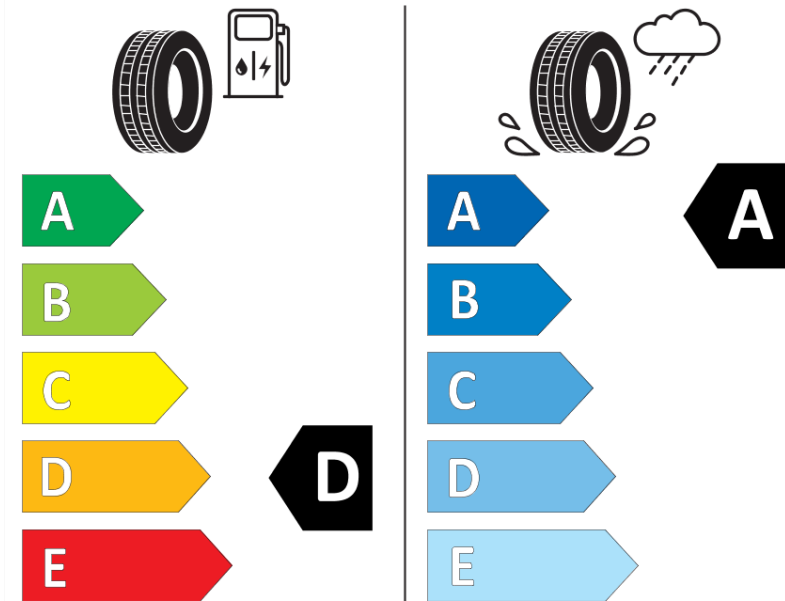

Productinformatieblad

VERORDENING (EU) 2020/740

Merk	MICHELIN
Commerciële benaming	PILOT SPORT 3
Artikelcode	255933
Afmeting	225/40ZR18
Load-capacity index	92
Snelheids symbool	W
Brandstof efficiëntie	D
Wet grip klasse	A
Afrolgeluid exterieur	B
Afrolgeluid interieur	71 dB
Winterband	Nee
Winterband voor ijs	Nee
Startdatum productie	25/10
Eind datum productie	
Loadiersie	XL
Aanvullende informatie	225/40 ZR18 92W EXTRA LOAD TL PILOT SPORT 3 GRNX MI

ENERG

MICHELIN

255933

225/40R18 92 W XL

C1

2020/740