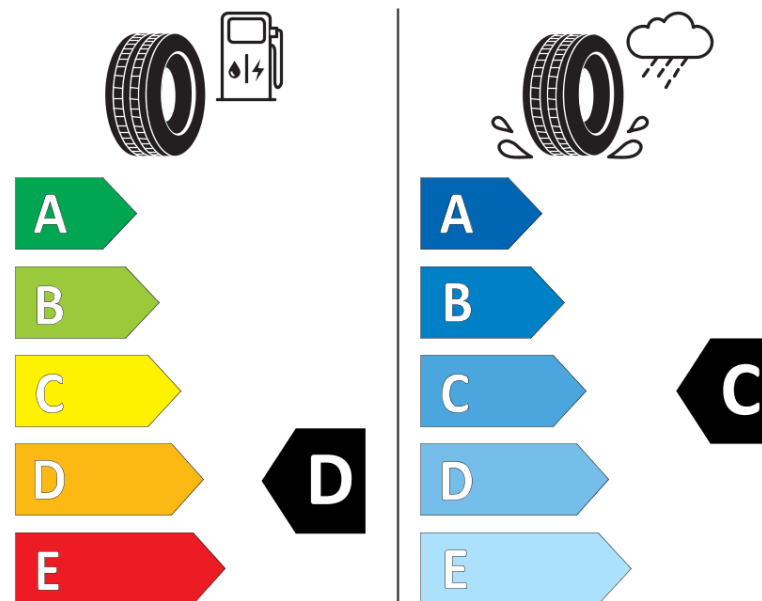

Productinformatieblad

VERORDENING (EU) 2020/740

Merk	BFGOODRICH
Commerciële benaming	G-FORCE WINTER2
Artikelcode	258239
Afmeting	195/65R14
Load-capacity index	89
Snelheids symbool	T
Brandstof efficiëntie	D
Wet grip klasse	C
Afrolgeluid exterieur	B
Afrolgeluid interieur	71 dB
Winterband	Ja
Winterband voor ijs	Nee
Startdatum productie	36/18
Eind datum productie	
Loadiersie	SL
Aanvullende informatie	195/65 R14 89T TL G-FORCE WINTER2 GO

ENERG

BFGOODRICH

258239

195/65R14 89 T

C1

2020/740