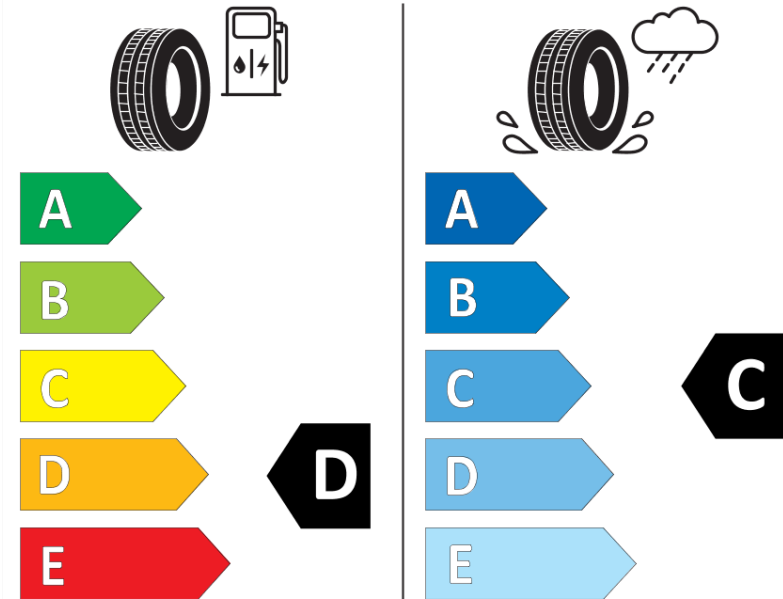

Productinformatieblad

VERORDENING (EU) 2020/740

Merk	MICHELIN
Commerciële benaming	LATITUDE ALPIN LA2
Artikelcode	259768
Afmeting	265/65R17
Load-capacity index	116
Snelheids symbool	H
Brandstof efficiëntie	D
Wet grip klasse	C
Afrolgeluid exterieur	B
Afrolgeluid interieur	72 dB
Winterband	Ja
Winterband voor ijs	Nee
Startdatum productie	16/13
Eind datum productie	
Loadiersie	XL
Aanvullende informatie	265/65 R17 116H XL TL LATITUDE ALPIN LA2 GRNX MI

ENERG

MICHELIN

259768

265/65R17 116 H

C1