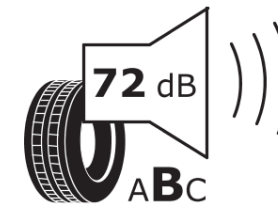

ENERG

MICHELIN

259768

265/65R17 116 H

C1