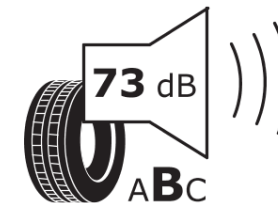

ENERG

MICHELIN

263091

225/60R16C 105/103 H

C2