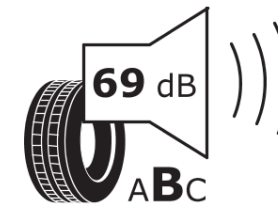

ENERG

MICHELIN

263828

185/50R16 81 H

C1