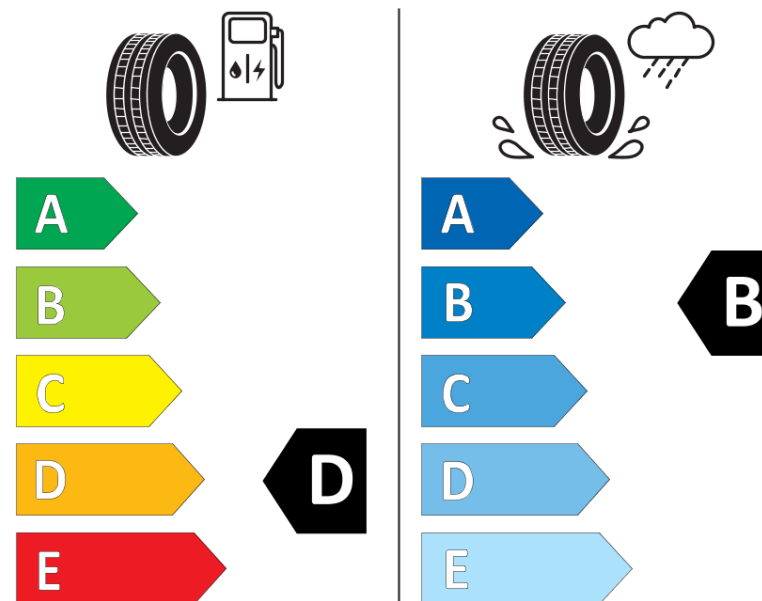

## Productinformatieblad

VERORDENING (EU) 2020/740

Merk	<b>BFGOODRICH</b>
Commerciële benaming	<b>G-FORCE WINTER2 SUV</b>
Artikelcode	<b>264030</b>
Afmeting	<b>215/50R18</b>
Load-capacity index	<b>92</b>
Snelheids symbool	<b>V</b>
Brandstof efficiëntie	<b>D</b>
Wet grip klasse	<b>B</b>
Afrolgeluid exterieur	<b>A</b>
Afrolgeluid interieur	<b>69 dB</b>
Winterband	<b>Ja</b>
Winterband voor ijs	<b>Nee</b>
Startdatum productie	<b>06/20</b>
Eind datum productie	
Loadiersie	<b>SL</b>
Aanvullende informatie	<b>215/50 R18 92V TL G-FORCE WINTER2 SUV GO</b>

# ENERG

**BFGOODRICH**

264030

215/50R18 92 V

C1

2020/740