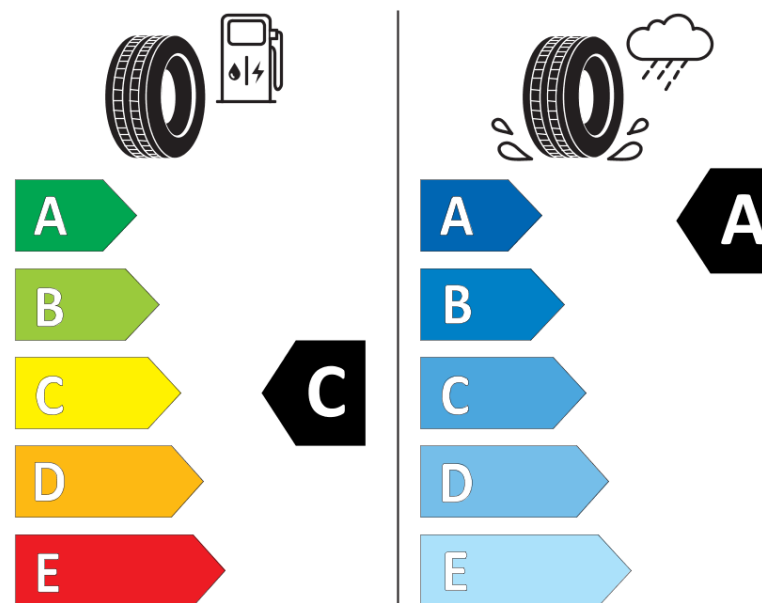

Productinformatieblad

VERORDENING (EU) 2020/740

Merk	KLEBER
Commerciële benaming	DYNAXER SUV
Artikelcode	264046
Afmeting	215/70R16
Load-capacity index	100
Snelheids symbool	H
Brandstof efficiëntie	C
Wet grip klasse	A
Afrolgeluid exterieur	B
Afrolgeluid interieur	69 dB
Winterband	Nee
Winterband voor ijs	Nee
Startdatum productie	40/18
Eind datum productie	
Loadiersie	SL
Aanvullende informatie	215/70 R16 100H TL DYNAXER SUV KL

ENERG

KLEBER

264046

215/70R16 100 H

C1