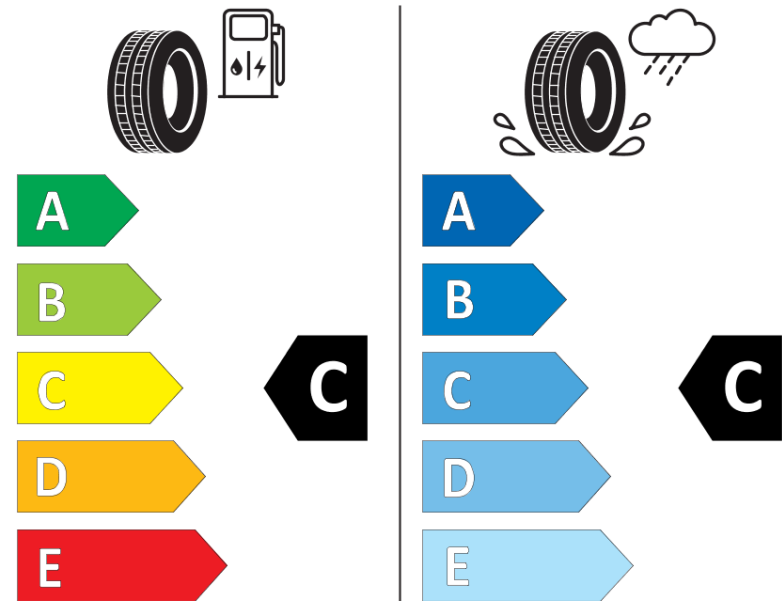

Productinformatieblad

VERORDENING (EU) 2020/740

Merk	MICHELIN
Commerciële benaming	PILOT ALPIN PA4
Artikelcode	265003
Afmeting	285/40R19
Load-capacity index	107
Snelheids symbool	W
Brandstof efficiëntie	C
Wet grip klasse	C
Afrolgeluid exterieur	B
Afrolgeluid interieur	74 dB
Winterband	Ja
Winterband voor ijs	Nee
Startdatum productie	40/11
Eind datum productie	
Loadiersie	XL
Aanvullende informatie	285/40 R19 107W EXTRA LOAD TL PILOT ALPIN PA4 GRNX MI

ENERG

MICHELIN

265003

285/40R19 107 W

C1