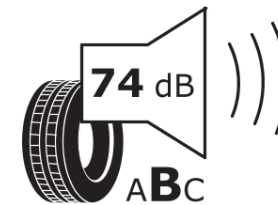

Productinformatieblad

VERORDENING (EU) 2020/740

Merk	MICHELIN
Commerciële benaming	PILOT ALPIN PA4
Artikelcode	265003
Afmeting	285/40R19
Load-capacity index	107
Snelheids symbool	W
Brandstof efficiëntie	C
Wet grip klasse	C
Afrolgeluid exterieur	B
Afrolgeluid interieur	74 dB
Winterband	Ja
Winterband voor ijs	Nee
Startdatum productie	40/11
Eind datum productie	
Loadiersie	XL
Aanvullende informatie	285/40 R19 107W EXTRA LOAD TL PILOT ALPIN PA4 GRNX MI

ENERG

MICHELIN

265003

285/40R19 107 W

C1

2020/740