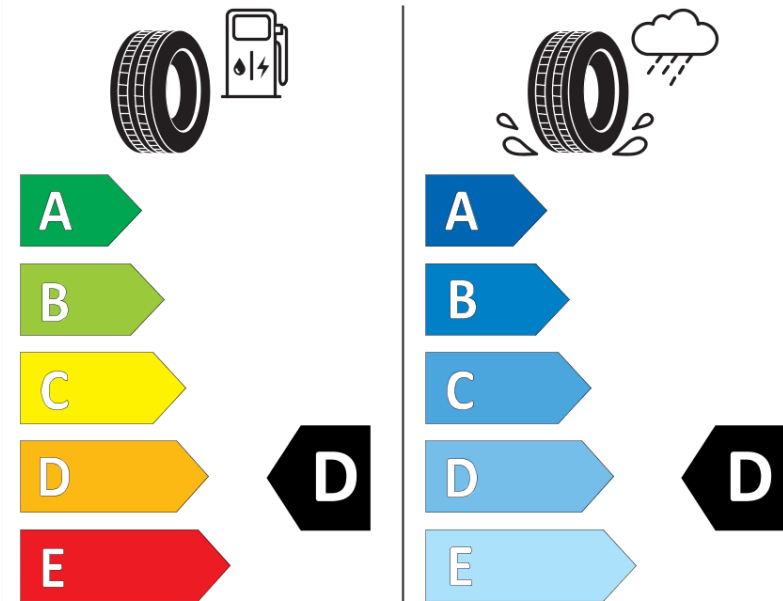

Productinformatieblad

VERORDENING (EU) 2020/740

Merk	MICHELIN
Commerciële benaming	PILOT SPORT CUP 2 C*DT1
Artikelcode	266154
Afmeting	265/35ZR19
Load-capacity index	98
Snelheids symbool	(Y)
Brandstof efficiëntie	D
Wet grip klasse	D
Afrolgeluid exterieur	B
Afrolgeluid interieur	73 dB
Winterband	Nee
Winterband voor ijs	Nee
Startdatum productie	07/20
Eind datum productie	
Loadiersie	XL
Aanvullende informatie	265/35ZR19 (98Y) XL PILOT SPORT CUP 2 CONNECT * DT1 MI

ENERG

MICHELIN

266154

265/35ZR19 (98Y) XL

C1

2020/740