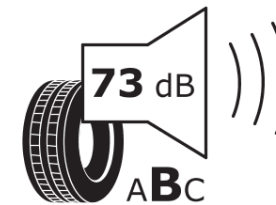

Productinformatieblad

VERORDENING (EU) 2020/740

Merk	MICHELIN
Commerciële benaming	PILOT SPORT CUP 2 C*DT1
Artikelcode	266154
Afmeting	265/35ZR19
Load-capacity index	98
Snelheids symbool	(Y)
Brandstof efficiëntie	D
Wet grip klasse	D
Afrolgeluid exterieur	B
Afrolgeluid interieur	73 dB
Winterband	Nee
Winterband voor ijs	Nee
Startdatum productie	07/20
Eind datum productie	
Loadiersie	XL
Aanvullende informatie	265/35ZR19 (98Y) XL PILOT SPORT CUP 2 CONNECT * DT1 MI

ENERG

MICHELIN

266154

265/35ZR19 (98Y) XL

C1

2020/740