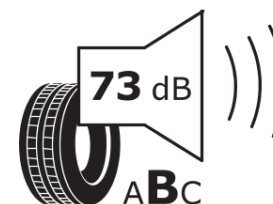

ENERG

MICHELIN

267467

265/60 18 110

C1