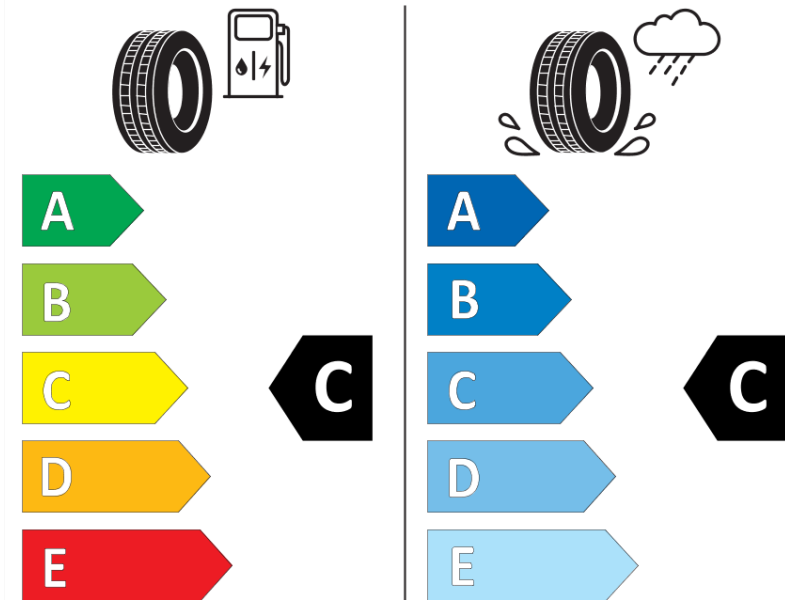

## Productinformatieblad

VERORDENING (EU) 2020/740

Merk	MICHELIN
Commerciële benaming	PILOT ALPIN 5 SUV
Artikelcode	275530
Afmeting	275/45R19
Load-capacity index	108
Snelheids symbool	V
Brandstof efficiëntie	C
Wet grip klasse	C
Afrolgeluid exterieur	B
Afrolgeluid interieur	71 dB
Winterband	Ja
Winterband voor ijs	Nee
Startdatum productie	49/19
Eind datum productie	
Loadiersie	XL
Aanvullende informatie	275/45 R19 108V XL TL PILOT ALPIN 5 SUV MI

# ENERG

MICHELIN

275530

275/45R19 108 V

C1

2020/740