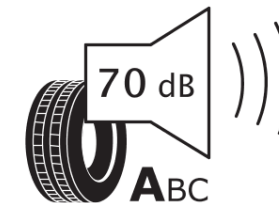

Productinformatieblad

VERORDENING (EU) 2020/740

Merk	MICHELIN
Commerciële benaming	PRIMACY 5 ENERGY
Artikelcode	276233
Afmeting	265/45R21
Load-capacity index	108
Snelheids symbool	W
Brandstof efficiëntie	A
Wet grip klasse	A
Afrolgeluid exterieur	A
Afrolgeluid interieur	70 dB
Winterband	Nee
Winterband voor ijs	Nee
Startdatum productie	43/24
Eind datum productie	
Loadiersie	XL
Aanvullende informatie	265/45R21 108W XL PRIMACY 5 ENERGY MI

ENERG

MICHELIN

276233

265/45R21 108 W XL

C1

2020/740