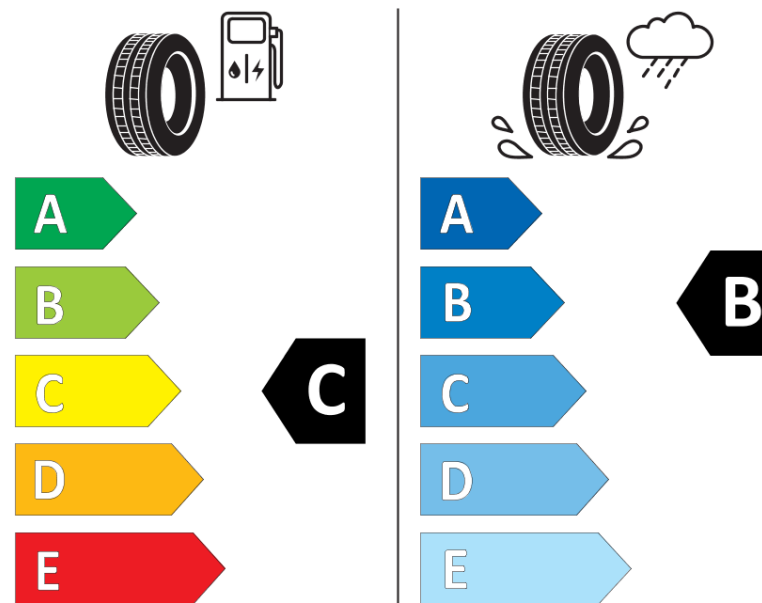

Productinformatieblad

VERORDENING (EU) 2020/740

Merk	KLEBER
Commerciële benaming	TRANSALP 2+
Artikelcode	279271
Afmeting	215/60R16C
Load-capacity index	103
Load-capacity index (load-index voor dubbele montering)	101
Snelheids symbool	T
Brandstof efficiëntie	C
Wet grip klasse	B
Afrotgeluid exterieur	A
Afrotgeluid interieur	71 dB
Winterband	Ja
Startdatum productie	09/22
Eind datum productie	
Aanvullende informatie	215/60 R16C 103/101T TL TRANSALP 2+ KL
Aanvullende Load-capacity index (load-index voor enkele montering)	
Aanvullende Load-capacity index (load-index voor dubbele montering)	
Aanvullend snelheids symbool	

KLEBER

279271

215/60R16C 103/101 T

C2

2020/740