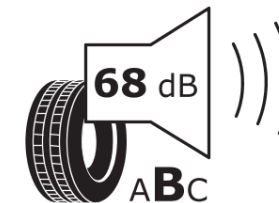

ENERG

MICHELIN

279492

185/65R15 88 H

C1