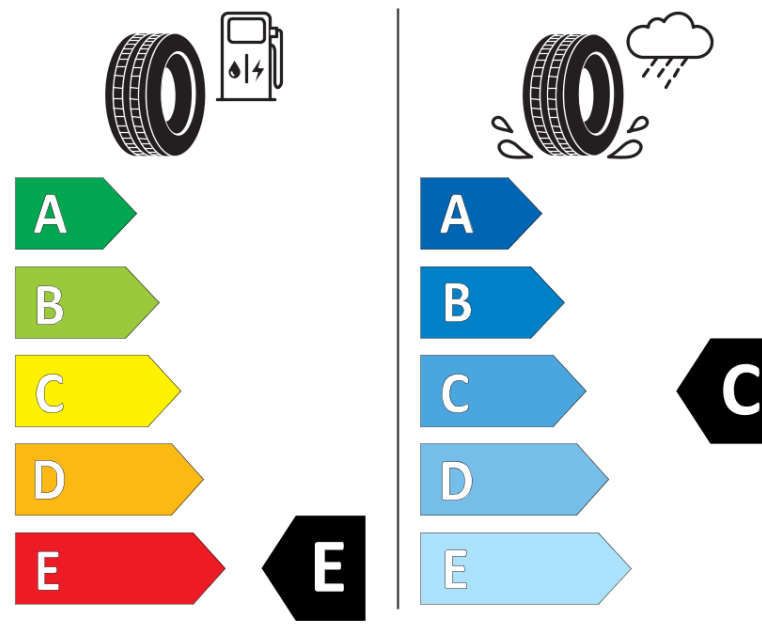

Productinformatieblad

VERORDENING (EU) 2020/740

Merk	BFGOODRICH
Commerciële benaming	ALL-TERRAIN T/A KO3
Artikelcode	284265
Afmeting	LT215/70R16
Load-capacity index	100
Load-capacity index (load-index voor dubbele montage)	97
Snelheids symbool	S
Brandstof efficiëntie	E
Wet grip klasse	C
Afrolgeluid exterieur	B
Afrolgeluid interieur	74 dB
Winterband	Ja
Startdatum productie	21/21
Eind datum productie	
Aanvullende informatie	LT215/70R16 100/97S TL ALL-TERRAIN T/A KO3 LRC RWLGO

Aanvullende Load-capacity index (load-index voor enkele montage)

Aanvullende Load-capacity index (load-index voor dubbele montage)

Aanvullend snelheids symbool

ENERG

BFGoodrich

284265

LT215/70R16 100/97 S

C2