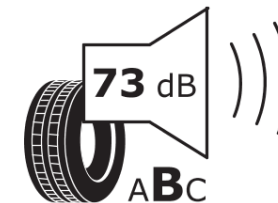

## Productinformatieblad

VERORDENING (EU) 2020/740

Merk	MICHELIN
Commerciële benaming	CROSSCLIMATE2 A/W
Artikelcode	286920
Afmeting	285/45R22
Load-capacity index	114
Snelheids symbool	H
Brandstof efficiëntie	C
Wet grip klasse	C
Afrolgeluid exterieur	B
Afrolgeluid interieur	73 dB
Winterband	Ja
Winterband voor ijs	Nee
Startdatum productie	50/19
Eind datum productie	
Loadiersie	XL
Aanvullende informatie	285/45R22 114H XL TL CROSSCLIMATE2 A/W MI

# ENERG

MICHELIN

286920

285/45R22 114 H XL

C1

2020/740