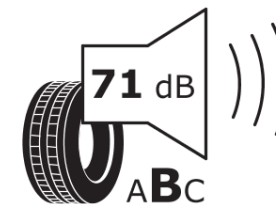

Productinformatieblad

VERORDENING (EU) 2020/740

Merk	MICHELIN
Commerciële benaming	PILOT SUPER SPORT *
Artikelcode	288358
Afmeting	265/30ZR20
Load-capacity index	94
Snelheids symbool	(Y)
Brandstof efficiëntie	D
Wet grip klasse	B
Afrolgeluid exterieur	B
Afrolgeluid interieur	71 dB
Winterband	Nee
Winterband voor ijs	Nee
Startdatum productie	15/13
Eind datum productie	
Loadiersie	XL
Aanvullende informatie	265/30 ZR20 (94Y) EXTRA LOAD TL PILOT SUPER SPORT * MI

ENERG

MICHELIN

288358

265/30ZR20 (94Y) XL

C1

2020/740