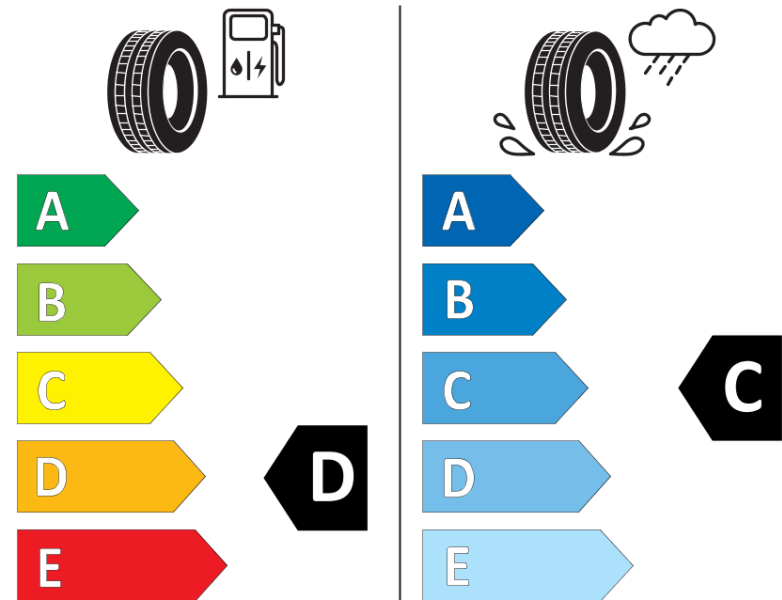

Productinformatieblad

VERORDENING (EU) 2020/740

Merk	MICHELIN
Commerciële benaming	PILOT ALPIN PA4
Artikelcode	291026
Afmeting	245/45R17
Load-capacity index	99
Snelheids symbool	V
Brandstof efficiëntie	D
Wet grip klasse	C
Afrolgeluid exterieur	B
Afrolgeluid interieur	70 dB
Winterband	Ja
Winterband voor ijs	Nee
Startdatum productie	17/11
Eind datum productie	
Loadiersie	XL
Aanvullende informatie	245/45 R17 99V EXTRA LOAD TL PILOT ALPIN PA4 GRNX MI

ENERG

MICHELIN

291026

245/45R17 99 V

C1