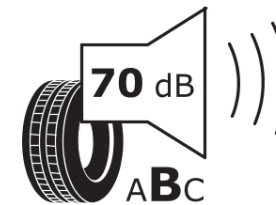

Productinformatieblad

VERORDENING (EU) 2020/740

Merk	MICHELIN
Commerciële benaming	PILOT ALPIN PA4
Artikelcode	291026
Afmeting	245/45R17
Load-capacity index	99
Snelheids symbool	V
Brandstof efficiëntie	D
Wet grip klasse	C
Afrolgeluid exterieur	B
Afrolgeluid interieur	70 dB
Winterband	Ja
Winterband voor ijs	Nee
Startdatum productie	17/11
Eind datum productie	
Loadiersie	XL
Aanvullende informatie	245/45 R17 99V EXTRA LOAD TL PILOT ALPIN PA4 GRNX MI

ENERG

MICHELIN

291026

245/45R17 99 V

C1

2020/740