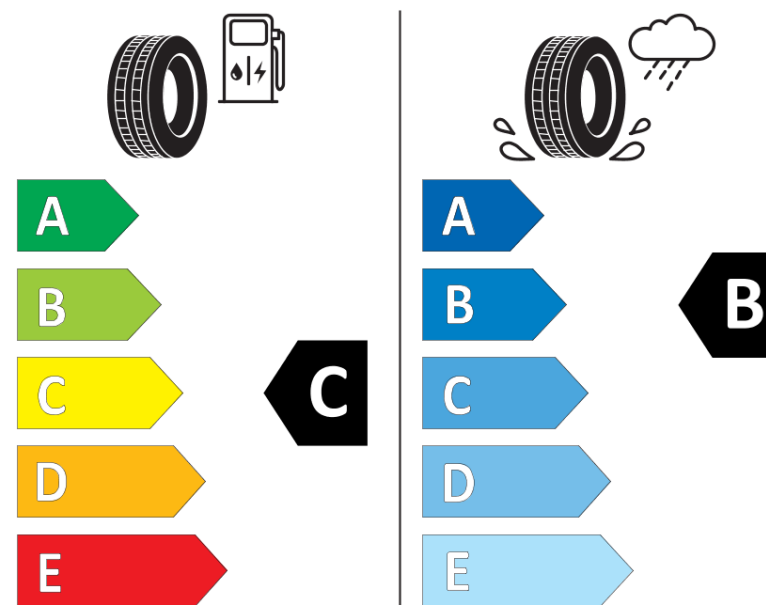

Productinformatieblad

VERORDENING (EU) 2020/740

Merk	KLEBER
Commerciële benaming	TRANSPRO 4S
Artikelcode	292918
Afmeting	195/65R16C
Load-capacity index	104
Load-capacity index (load-index voor dubbele montering)	102
Snelheids symbool	T
Brandstof efficiëntie	C
Wet grip klasse	B
Afrotgeluid exterieur	B
Afrotgeluid interieur	72 dB
Winterband	Ja
Startdatum productie	48/22
Eind datum productie	
Aanvullende informatie	195/65 R16C 104/102T TL TRANSPRO 4S KL
Aanvullende Load-capacity index (load-index voor enkele montering)	
Aanvullende Load-capacity index (load-index voor dubbele montering)	
Aanvullend snelheids symbool	

KLEBER

292918

195/65R16C 104/102 T

C2

2020/740