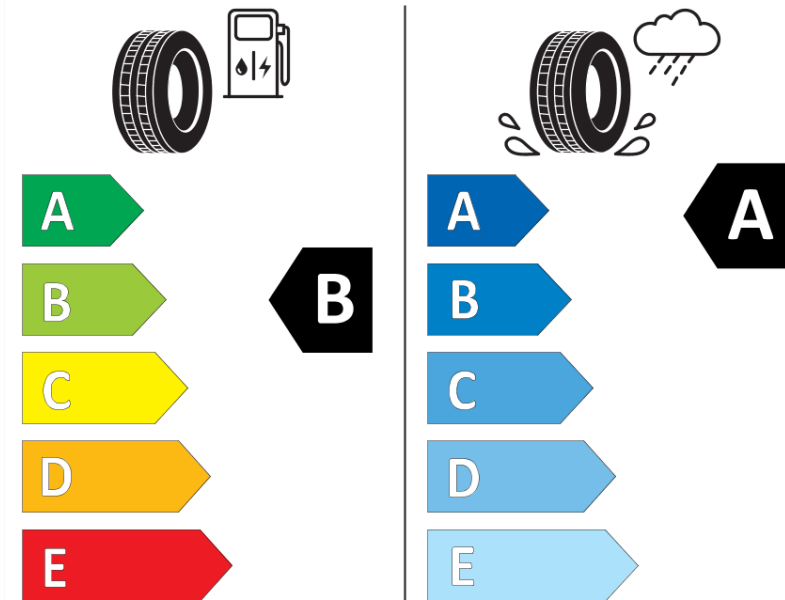

Productinformatieblad

VERORDENING (EU) 2020/740

Merk	MICHELIN
Commerciële benaming	PRIMACY 4
Artikelcode	293780
Afmeting	205/60R16
Load-capacity index	96
Snelheids symbool	V
Brandstof efficiëntie	B
Wet grip klasse	A
Afrolgeluid exterieur	B
Afrolgeluid interieur	70 dB
Winterband	Nee
Winterband voor ijs	Nee
Startdatum productie	48/19
Eind datum productie	
Loadiersie	XL
Aanvullende informatie	205/60 R16 96V XL TL PRIMACY 4 MI

ENERG

MICHELIN

293780

205/60R16 96 V

C1

2020/740