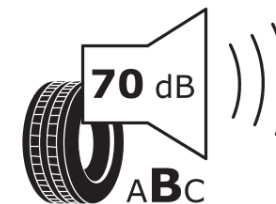

ENERG

MICHELIN

293780

205/60R16 96 V

C1