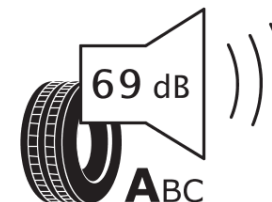

ENERG

MICHELIN

295546

255/45R20 101 H

C1