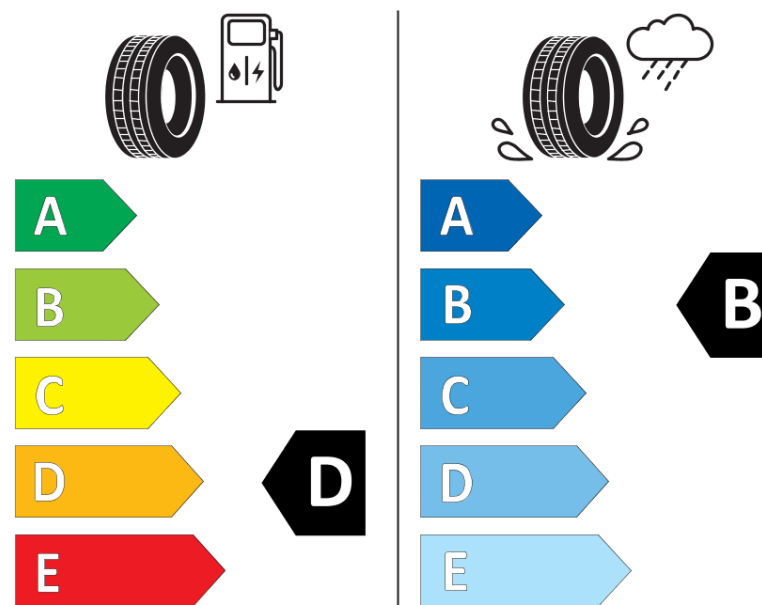

## Productinformatieblad

VERORDENING (EU) 2020/740

Merk	KLEBER
Commerciële benaming	TRANSPRO
Artikelcode	311996
Afmeting	205/65R16C
Load-capacity index	107
Load-capacity index (load-index voor dubbele montering)	105
Snelheids symbool	T
Brandstof efficiëntie	D
Wet grip klasse	B
Afrotgeluid exterieur	B
Afrotgeluid interieur	72 dB
Winterband	Nee
Startdatum productie	08/06
Eind datum productie	
Aanvullende informatie	205/65 R 16C 107/105T TL TRANSPRO KL
Aanvullende Load-capacity index (load-index voor enkele montering)	
Aanvullende Load-capacity index (load-index voor dubbele montering)	
Aanvullend snelheids symbool	

# ENERG

KLEBER

311996

205/65R16C 107/105 T

C2

2020/740