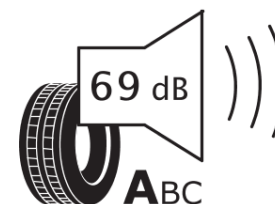

## Productinformatieblad

VERORDENING (EU) 2020/740

Merk	KLEBER
Commerciële benaming	QUADRAXER SUV
Artikelcode	313849
Afmeting	215/50R18
Load-capacity index	92
Snelheids symbool	W
Brandstof efficiëntie	C
Wet grip klasse	B
Afrolgeluid exterieur	A
Afrolgeluid interieur	69 dB
Winterband	Ja
Winterband voor ijs	Nee
Startdatum productie	09/25
Eind datum productie	
Loadiersie	SL
Aanvullende informatie	215/50R18 92W QUADRAXER SUV

# ENERG

KLEBER

313849

215/50R18 92 W

C1

2020/740