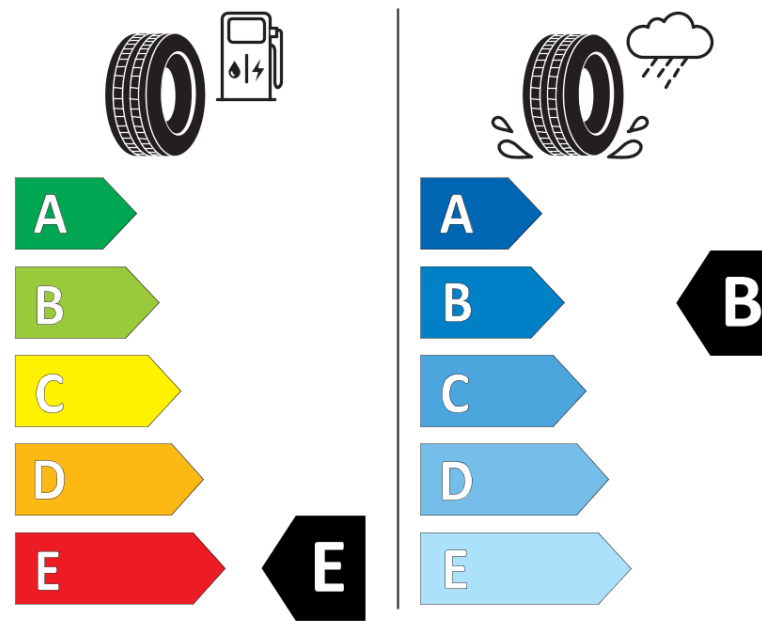

Productinformatieblad

VERORDENING (EU) 2020/740

Merk	BFGOODRICH
Commerciële benaming	ALL-TERRAIN T/A KO2
Artikelcode	317675
Afmeting	LT235/75R15
Load-capacity index	104
Load-capacity index (load-index voor dubbele montage)	101
Snelheids symbool	S
Brandstof efficiëntie	E
Wet grip klasse	B
Afrolgeluid exterieur	B
Afrolgeluid interieur	75 dB
Winterband	Ja
Startdatum productie	35/11
Eind datum productie	
Aanvullende informatie	LT235/75R15 104/101S TL ALL-TERRAIN T/A KO2 LRC RWL GO
Aanvullende Load-capacity index (load-index voor enkele montage)	
Aanvullende Load-capacity index (load-index voor dubbele montage)	
Aanvullend snelheids symbool	

ENERG

BFGOODRICH

317675

LT235/75R15 104/101 S

C2

2020/740