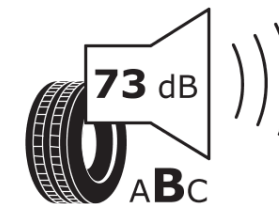

ENERG

MICHELIN

321721

305/30ZR20 (103Y) XL

C1