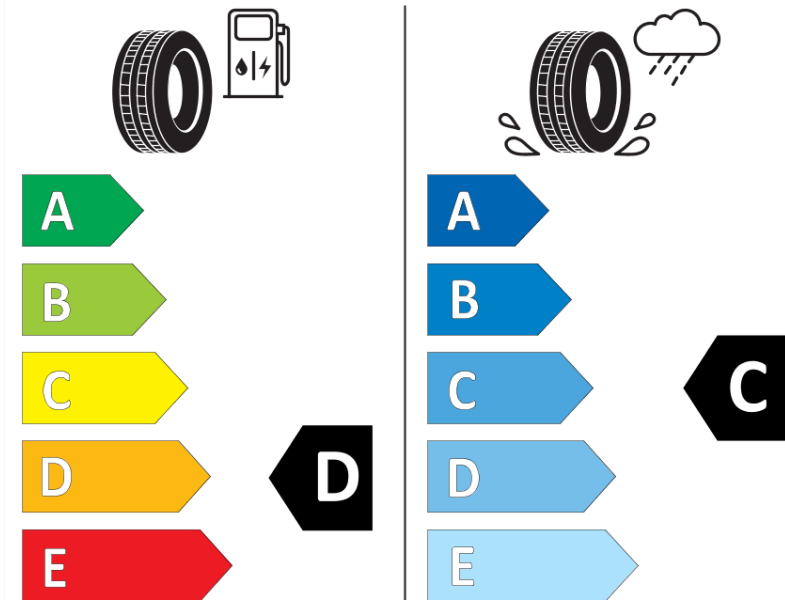

Productinformatieblad

VERORDENING (EU) 2020/740

Merk	MICHELIN
Commerciële benaming	PILOT SPORT CUP 2 K1
Artikelcode	321721
Afmeting	305/30ZR20
Load-capacity index	103
Snelheids symbool	(Y)
Brandstof efficiëntie	D
Wet grip klasse	C
Afrolgeluid exterieur	B
Afrolgeluid interieur	73 dB
Winterband	Nee
Winterband voor ijs	Nee
Startdatum productie	22/12
Eind datum productie	
Loadiersie	XL
Aanvullende informatie	305/30 ZR20 (103Y) XL TL PILOT SPORT CUP 2 K1 MI

ENERG

MICHELIN

321721

305/30ZR20 (103Y) XL

C1