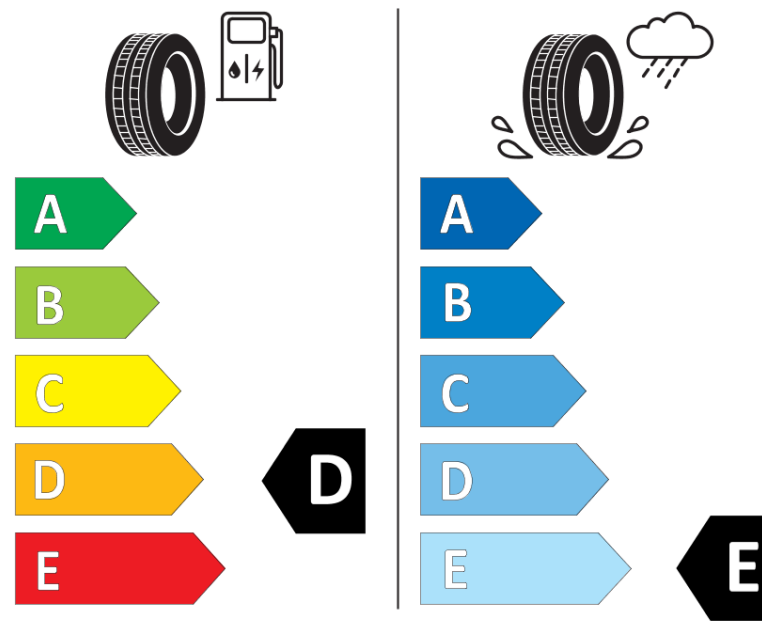

Productinformatieblad

VERORDENING (EU) 2020/740

Merk	BFGOODRICH
Commerciële benaming	TRAIL-TERRAIN T/A
Artikelcode	337832
Afmeting	245/65R17
Load-capacity index	111
Snelheids symbool	T
Brandstof efficiëntie	D
Wet grip klasse	E
Afrolgeluid exterieur	B
Afrolgeluid interieur	72 dB
Winterband	Ja
Winterband voor ijs	Nee
Startdatum productie	17/20
Eind datum productie	
Loadiersie	XL
Aanvullende informatie	245/65R17 111T XL TL TRAIL-TERRAIN T/A ORWL GO

ENERG

BFGoodrich

337832

245/65R17 111 T XL

C1

2020/740