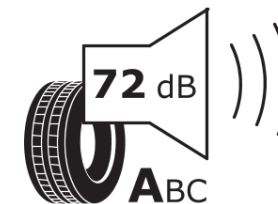

ENERG

MICHELIN

338979

315/40R21 115 V XL

C1