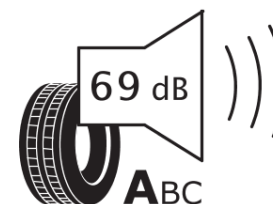

Productinformatieblad

VERORDENING (EU) 2020/740

Merk	KLEBER
Commerciële benaming	QUADRAXER 3
Artikelcode	340625
Afmeting	225/45R19
Load-capacity index	96
Snelheids symbool	W
Brandstof efficiëntie	C
Wet grip klasse	B
Afrolgeluid exterieur	A
Afrolgeluid interieur	69 dB
Winterband	Ja
Winterband voor ijs	Nee
Startdatum productie	09/25
Eind datum productie	
Loadiersie	XL
Aanvullende informatie	225/45R19 96W XL QUADRAXER 3

ENERG

KLEBER

340625

225/45R19 96 W XL

C1

2020/740