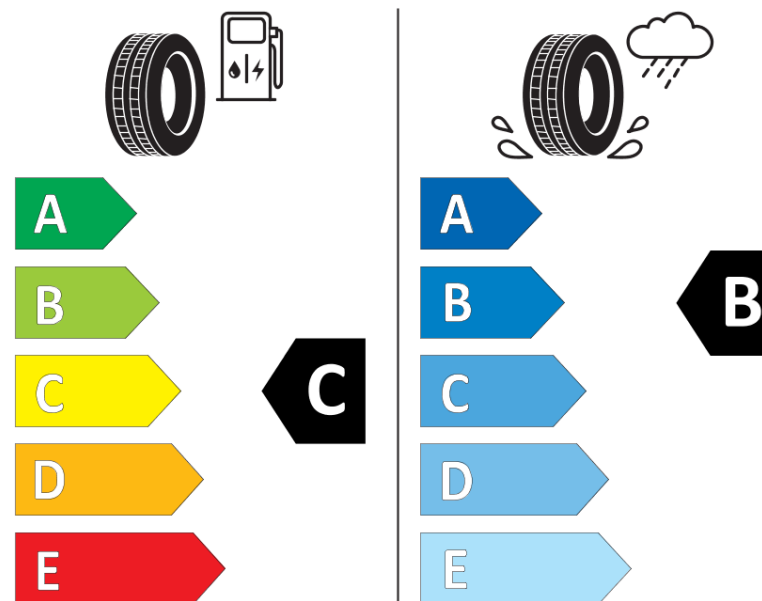

Productinformatieblad

VERORDENING (EU) 2020/740

Merk	KLEBER
Commerciële benaming	QUADRAXER 3
Artikelcode	340625
Afmeting	225/45R19
Load-capacity index	96
Snelheids symbool	W
Brandstof efficiëntie	C
Wet grip klasse	B
Afrolgeluid exterieur	A
Afrolgeluid interieur	69 dB
Winterband	Ja
Winterband voor ijs	Nee
Startdatum productie	09/25
Eind datum productie	
Loadiersie	XL
Aanvullende informatie	225/45R19 96W XL QUADRAXER 3

ENERG

KLEBER

340625

225/45R19 96 W XL

C1

2020/740