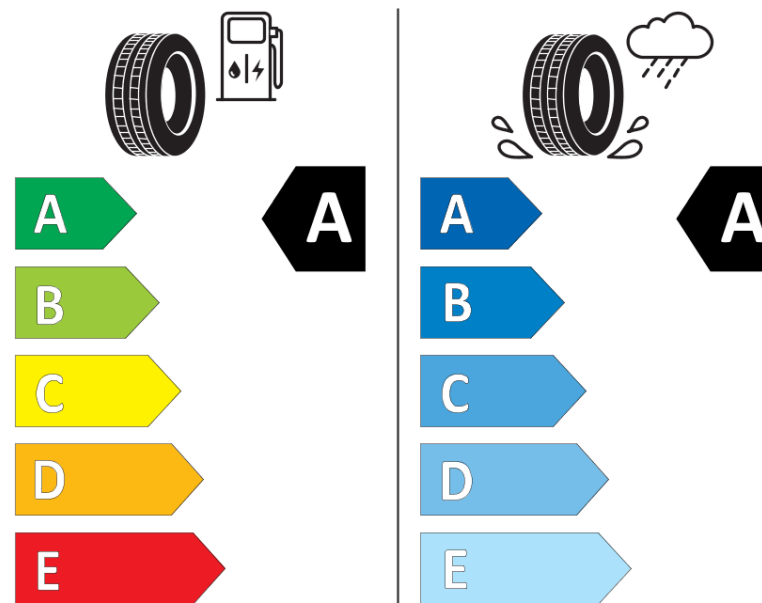

Productinformatieblad

VERORDENING (EU) 2020/740

Merk	MICHELIN
Commerciële benaming	E PRIMACY S1
Artikelcode	343754
Afmeting	255/45R20
Load-capacity index	101
Snelheids symbool	V
Brandstof efficiëntie	A
Wet grip klasse	A
Afrolgeluid exterieur	B
Afrolgeluid interieur	70 dB
Winterband	Nee
Winterband voor ijs	Nee
Startdatum productie	38/21
Eind datum productie	
Loadiersie	SL
Aanvullende informatie	255/45 R20 101V TL E PRIMACY S1 MI

ENERG

MICHELIN

343754

255/45R20 101 V

C1