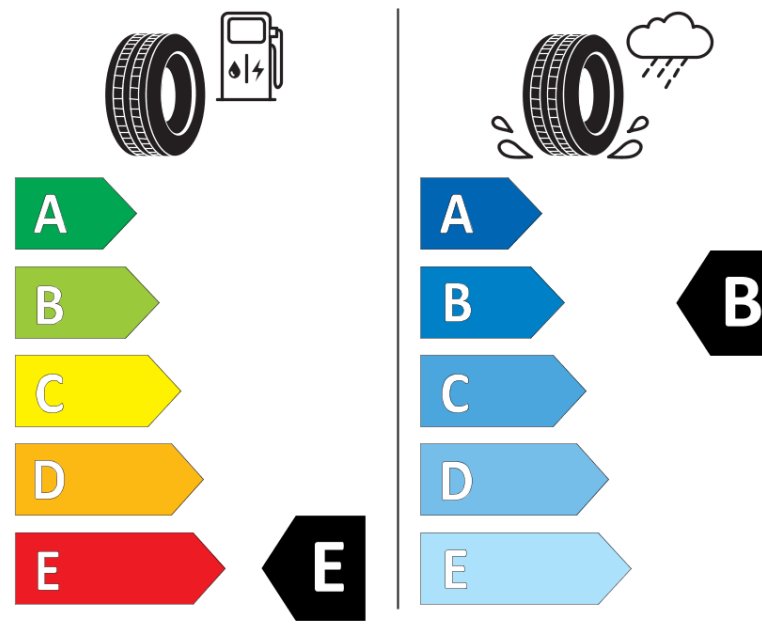

Productinformatieblad

VERORDENING (EU) 2020/740

Merk	BFGOODRICH
Commerciële benaming	ALL-TERRAIN T/A KO2
Artikelcode	346838
Afmeting	LT255/70R16
Load-capacity index	120
Load-capacity index (load-index voor dubbele montage)	117
Snelheids symbool	S
Brandstof efficiëntie	E
Wet grip klasse	B
Afrolgeluid exterieur	B
Afrolgeluid interieur	74 dB
Winterband	Ja
Startdatum productie	42/11
Eind datum productie	
Aanvullende informatie	LT255/70R16 120/117S TL ALL-TERRAIN T/A KO2 LRE RWL GO

Aanvullende Load-capacity index (load-index voor enkele montage)

Aanvullende Load-capacity index (load-index voor dubbele montage)

Aanvullend snelheids symbool

ENERG

BFGOODRICH

346838

LT255/70R16 120/117 S

C2