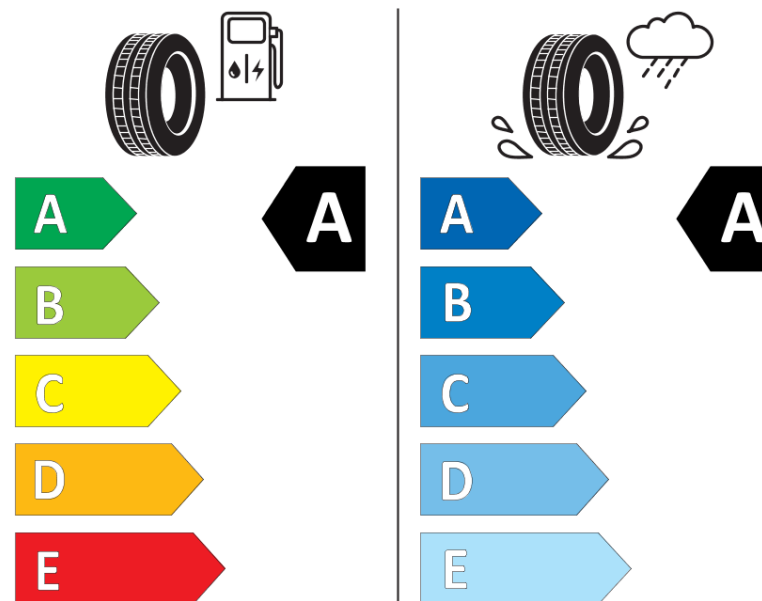

Productinformatieblad

VERORDENING (EU) 2020/740

Merk	MICHELIN
Commerciële benaming	E PRIMACY
Artikelcode	347783
Afmeting	235/45R20
Load-capacity index	100
Snelheids symbool	W
Brandstof efficiëntie	A
Wet grip klasse	A
Afrolgeluid exterieur	B
Afrolgeluid interieur	70 dB
Winterband	Nee
Winterband voor ijs	Nee
Startdatum productie	41/23
Eind datum productie	
Loadiersie	XL
Aanvullende informatie	235/45 R20 100W XL E PRIMACY MI

ENERG

MICHELIN

347783

235/45R20 100 W XL

C1

2020/740