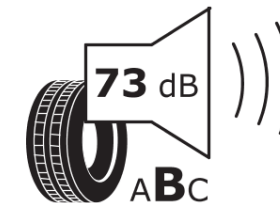

ENERG

MICHELIN

348310

255/45R20 105 V XL

C1