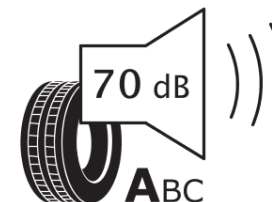

Productinformatieblad

VERORDENING (EU) 2020/740

Merk	MICHELIN
Commerciële benaming	PRIMACY 5 ENERGY
Artikelcode	348902
Afmeting	275/45R20
Load-capacity index	110
Snelheids symbool	W
Brandstof efficiëntie	A
Wet grip klasse	A
Afrolgeluid exterieur	A
Afrolgeluid interieur	70 dB
Winterband	Nee
Winterband voor ijs	Nee
Startdatum productie	43/24
Eind datum productie	
Loadiersie	XL
Aanvullende informatie	275/45R20 110W XL PRIMACY 5 ENERGY MI

ENERG

MICHELIN

348902

275/45R20 110 W XL

C1

2020/740