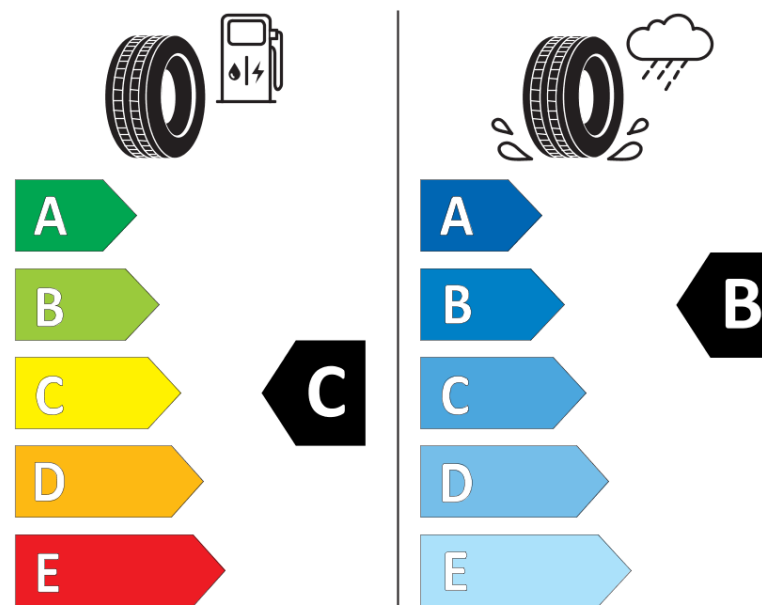

## Productinformatieblad

VERORDENING (EU) 2020/740

Merk	KLEBER
Commerciële benaming	KRISALP HP3
Artikelcode	348982
Afmeting	215/55R18
Load-capacity index	99
Snelheids symbool	V
Brandstof efficiëntie	C
Wet grip klasse	B
Afrolgeluid exterieur	A
Afrolgeluid interieur	69 dB
Winterband	Ja
Winterband voor ijs	Nee
Startdatum productie	09/25
Eind datum productie	
Loadiersie	XL
Aanvullende informatie	215/55R18 99V XL KRISALP HP3

# ENERG

KLEBER

348982

215/55R18 99 V XL

C1

2020/740