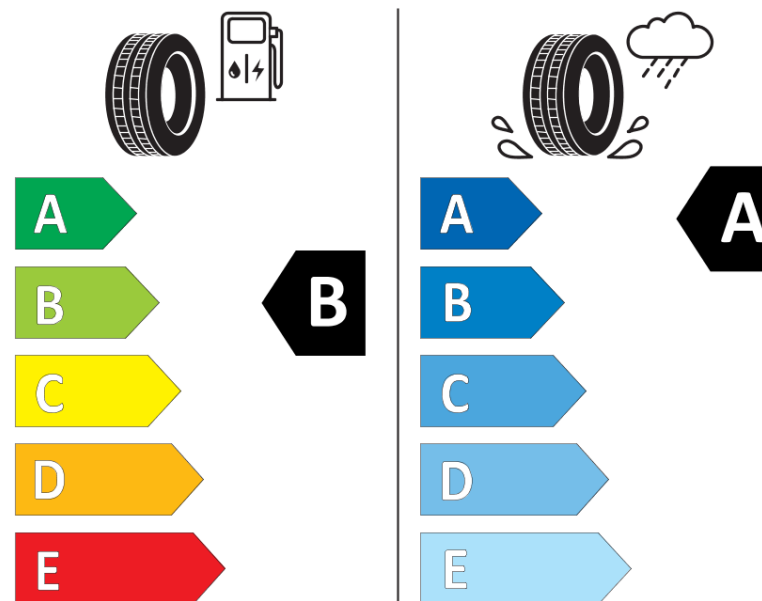

Productinformatieblad

VERORDENING (EU) 2020/740

Merk	MICHELIN
Commerciële benaming	CROSSCLIMATE 3 SPORT
Artikelcode	349550
Afmeting	255/55R20
Load-capacity index	110
Snelheids symbool	Y
Brandstof efficiëntie	B
Wet grip klasse	A
Afrolgeluid exterieur	B
Afrolgeluid interieur	72 dB
Winterband	Ja
Winterband voor ijs	Nee
Startdatum productie	47/23
Eind datum productie	
Loadiersie	XL
Aanvullende informatie	255/55 R20 110Y XL TL CROSSCLIMATE 3 SPORT MI

ENERG

MICHELIN

349550

255/55R20 110 Y XL

C1