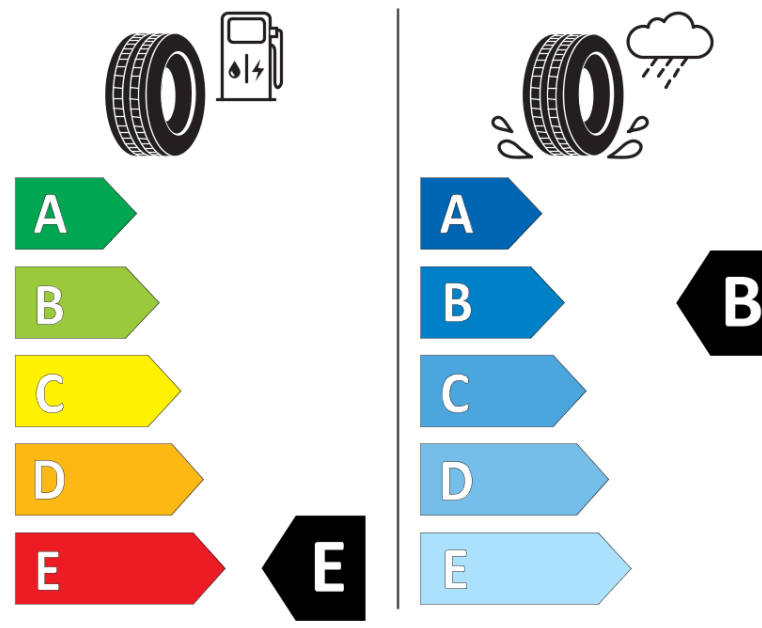

Productinformatieblad

VERORDENING (EU) 2020/740

Merk	BFGOODRICH
Commerciële benaming	ALL-TERRAIN T/A KO2
Artikelcode	350721
Afmeting	LT265/70R16
Load-capacity index	121
Load-capacity index (load-index voor dubbele montage)	118
Snelheids symbool	S
Brandstof efficiëntie	E
Wet grip klasse	B
Afrolgeluid exterieur	B
Afrolgeluid interieur	74 dB
Winterband	Ja
Startdatum productie	42/11
Eind datum productie	
Aanvullende informatie	LT265/70R16 121/118S TL ALL-TERRAIN T/A KO2 LRE RWL GO
Aanvullende Load-capacity index (load-index voor enkele montage)	
Aanvullende Load-capacity index (load-index voor dubbele montage)	
Aanvullend snelheids symbool	

ENERG

BFGOODRICH

350721

LT265/70R16 121/118 S

C2

2020/740