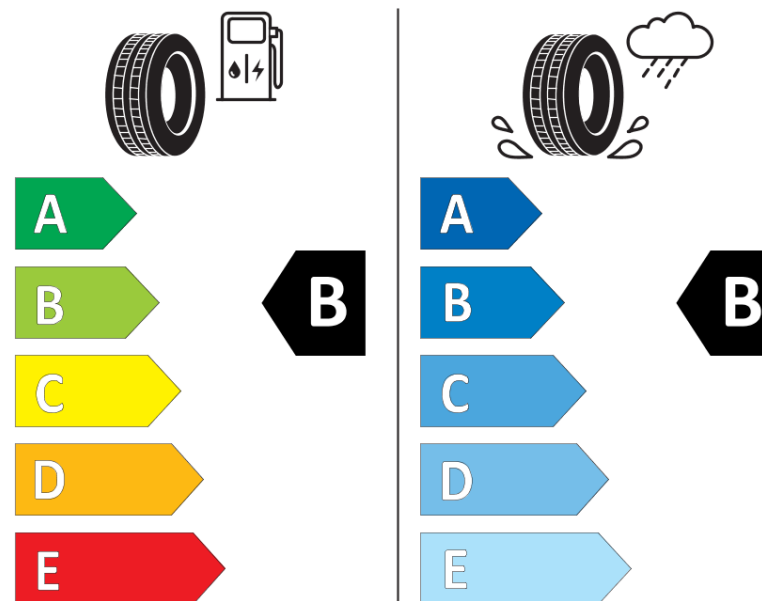

## Productinformatieblad

VERORDENING (EU) 2020/740

Merk	MICHELIN
Commerciële benaming	CROSSCLIMATE 2
Artikelcode	356783
Afmeting	185/60R15
Load-capacity index	88
Snelheids symbool	V
Brandstof efficiëntie	B
Wet grip klasse	B
Afrolgeluid exterieur	B
Afrolgeluid interieur	69 dB
Winterband	Ja
Winterband voor ijs	Nee
Startdatum productie	42/19
Eind datum productie	
Loadiersie	XL
Aanvullende informatie	185/60 R15 88V XL TL CROSSCLIMATE 2 MI

# ENERG

MICHELIN

356783

185/60R15 88 V XL

C1

2020/740