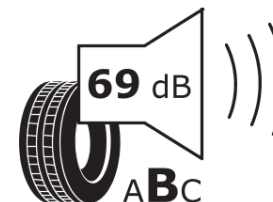

ENERG

MICHELIN

356783

185/60R15 88 V XL

C1