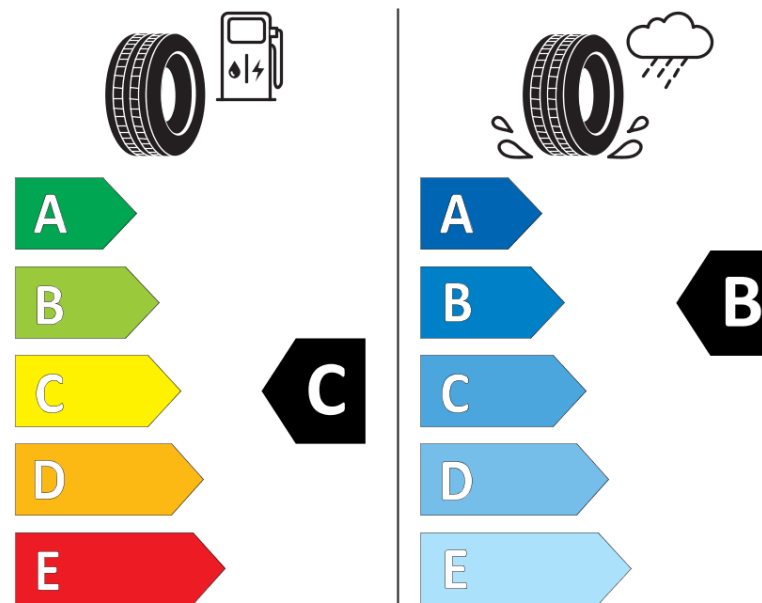

Productinformatieblad

VERORDENING (EU) 2020/740

Merk	KLEBER
Commerciële benaming	TRANSALP 2
Artikelcode	359555
Afmeting	215/65R16C
Load-capacity index	109
Load-capacity index (load-index voor dubbele montering)	107
Snelheids symbool	R
Brandstof efficiëntie	C
Wet grip klasse	B
Afrotgeluid exterieur	B
Afrotgeluid interieur	71 dB
Winterband	Ja
Startdatum productie	23/08
Eind datum productie	
Aanvullende informatie	215/65 R 16C 109/107R PS=106T TL TRANSALP 2 KL
Aanvullende Load-capacity index (load-index voor enkele montering)	106
Aanvullende Load-capacity index (load-index voor dubbele montering)	
Aanvullend snelheids symbool	T

ENERG

KLEBER

359555

215/65R16C 109/107 R

C2

2020/740