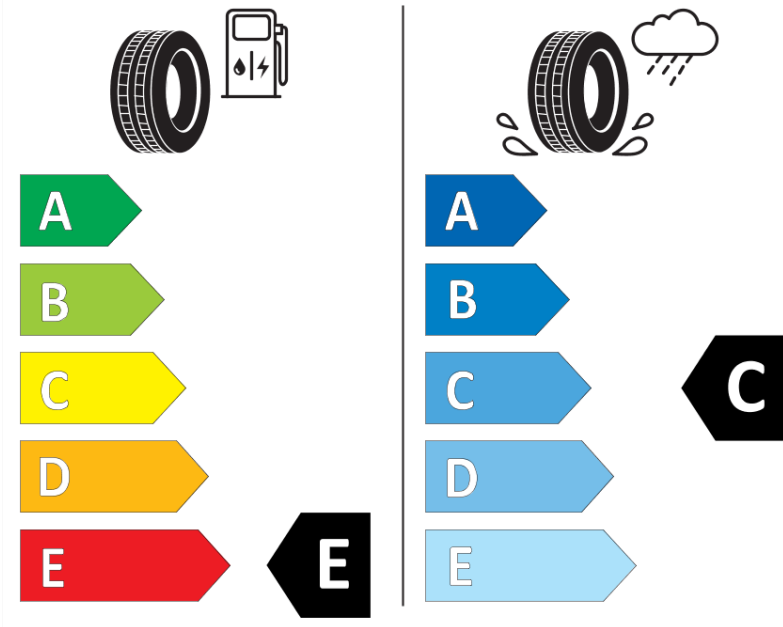

Productinformatieblad

VERORDENING (EU) 2020/740

Merk	MICHELIN
Commerciële benaming	ALPIN A4
Artikelcode	359856
Afmeting	175/65R15
Load-capacity index	84
Snelheids symbool	T
Brandstof efficiëntie	E
Wet grip klasse	C
Afrolgeluid exterieur	B
Afrolgeluid interieur	70 dB
Winterband	Ja
Winterband voor ijs	Nee
Startdatum productie	09/09
Eind datum productie	
Loadiersie	SL
Aanvullende informatie	175/65 R15 84T TL ALPIN A4 GRNX MI

ENERG

MICHELIN

359856

175/65R15 84 T

C1