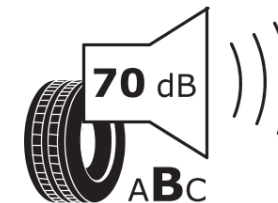

ENERG

MICHELIN

359856

175/65R15 84 T

C1