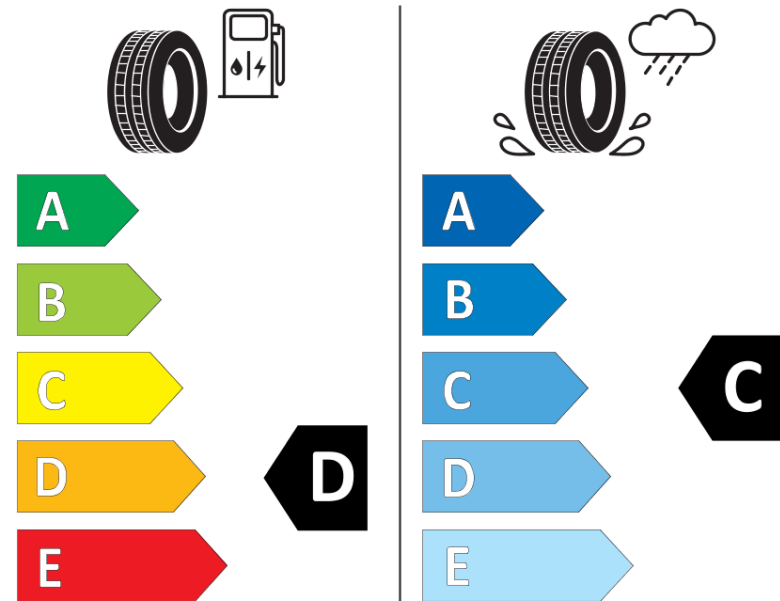

Productinformatieblad

VERORDENING (EU) 2020/740

Merk	MICHELIN
Commerciële benaming	PILOT SPORT CUP 2 CNT
Artikelcode	360585
Afmeting	305/30ZR19
Load-capacity index	102
Snelheids symbool	(Y)
Brandstof efficiëntie	D
Wet grip klasse	C
Afrolgeluid exterieur	B
Afrolgeluid interieur	73 dB
Winterband	Nee
Winterband voor ijs	Nee
Startdatum productie	49/17
Eind datum productie	
Loadiersie	XL
Aanvullende informatie	305/30 ZR19 (102Y) XL PILOT SPORT CUP 2 CONNECT MI

ENERG

MICHELIN

360585

305/30ZR19 (102Y) XL

C1

2020/740