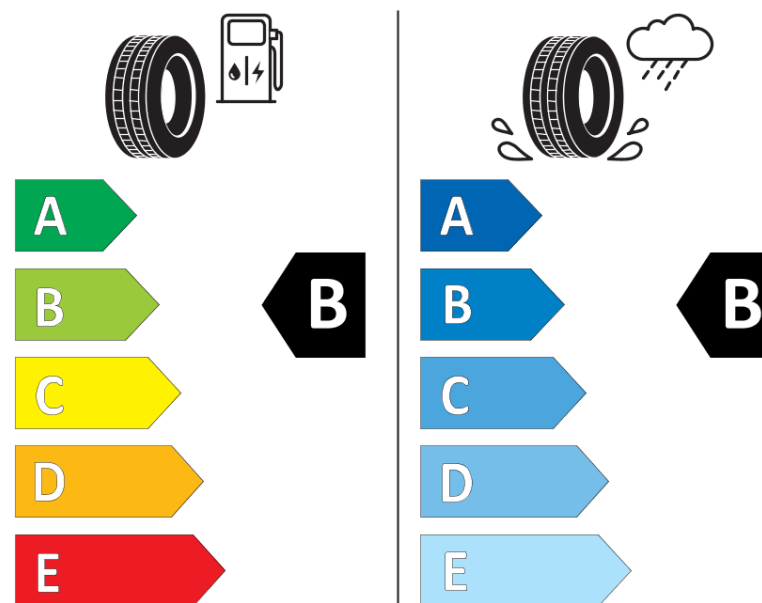

Productinformatieblad

VERORDENING (EU) 2020/740

Merk	KLEBER
Commerciële benaming	QUADRAXER SUV
Artikelcode	364815
Afmeting	225/60R18
Load-capacity index	100
Snelheids symbool	H
Brandstof efficiëntie	B
Wet grip klasse	B
Afrolgeluid exterieur	A
Afrolgeluid interieur	69 dB
Winterband	Ja
Winterband voor ijs	Nee
Startdatum productie	05/22
Eind datum productie	
Loadiersie	SL
Aanvullende informatie	225/60 R18 100H TL QUADRAXER SUV KL

ENERG

KLEBER

364815

225/60R18 100 H

C1

2020/740