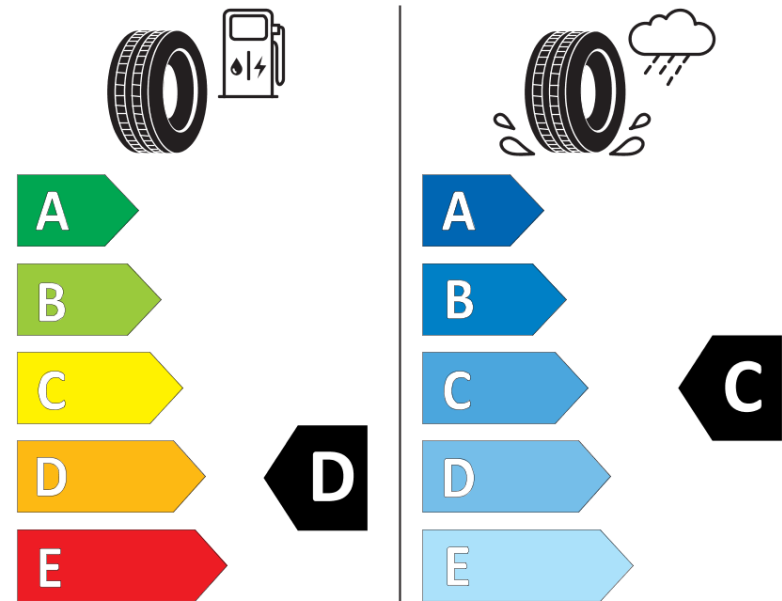

## Productinformatieblad

VERORDENING (EU) 2020/740

Merk	MICHELIN
Commerciële benaming	PILOT SPORT CUP 2 MO
Artikelcode	367103
Afmeting	295/30ZR20
Load-capacity index	101
Snelheids symbool	(Y)
Brandstof efficiëntie	D
Wet grip klasse	C
Afrolgeluid exterieur	B
Afrolgeluid interieur	73 dB
Winterband	Nee
Winterband voor ijs	Nee
Startdatum productie	12/14
Eind datum productie	
Loadiersie	XL
Aanvullende informatie	295/30 ZR20 (101Y) XL TL PILOT SPORT CUP 2 MO MI

# ENERG

MICHELIN

367103

295/30ZR20 (101Y) XL

C1

2020/740