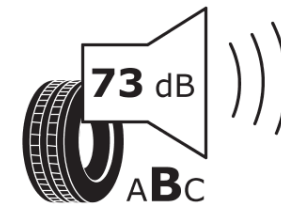

Productinformatieblad

VERORDENING (EU) 2020/740

Merk	MICHELIN
Commerciële benaming	PILOT SPORT CUP 2 MO
Artikelcode	367103
Afmeting	295/30ZR20
Load-capacity index	101
Snelheids symbool	(Y)
Brandstof efficiëntie	D
Wet grip klasse	C
Afrolgeluid exterieur	B
Afrolgeluid interieur	73 dB
Winterband	Nee
Winterband voor ijs	Nee
Startdatum productie	12/14
Eind datum productie	
Loadiersie	XL
Aanvullende informatie	295/30 ZR20 (101Y) XL TL PILOT SPORT CUP 2 MO MI

ENERG

MICHELIN

367103

295/30ZR20 (101Y) XL

C1

2020/740