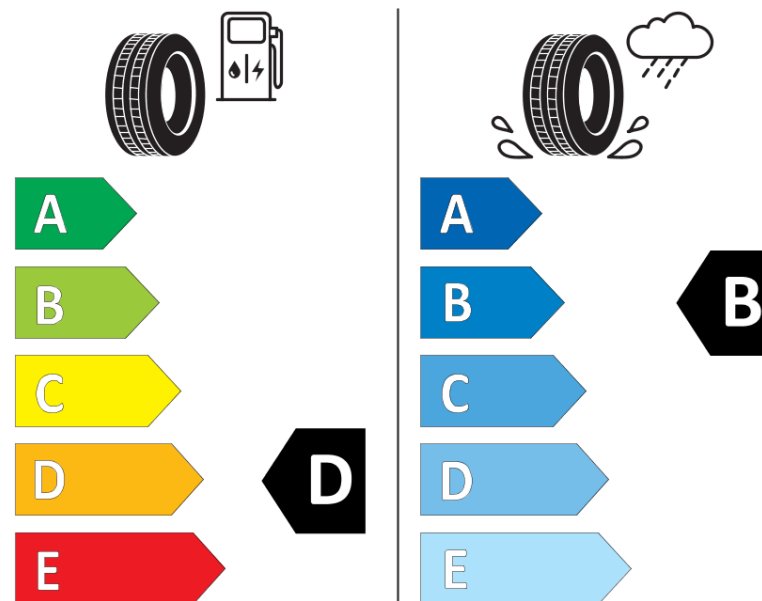

## Productinformatieblad

VERORDENING (EU) 2020/740

Merk	KLEBER
Commerciële benaming	TRANSPRO 4S
Artikelcode	368868
Afmeting	215/65R15C
Load-capacity index	104
Load-capacity index (load-index voor dubbele montering)	102
Snelheids symbool	T
Brandstof efficiëntie	D
Wet grip klasse	B
Afrotgeluid exterieur	B
Afrotgeluid interieur	72 dB
Winterband	Ja
Startdatum productie	13/17
Eind datum productie	
Aanvullende informatie	215/65 R 15C 104/102T TL TRANSPRO 4S KL
Aanvullende Load-capacity index (load-index voor enkele montering)	
Aanvullende Load-capacity index (load-index voor dubbele montering)	
Aanvullend snelheids symbool	

KLEBER

368868

215/65R15C 104/102 T

C2

2020/740