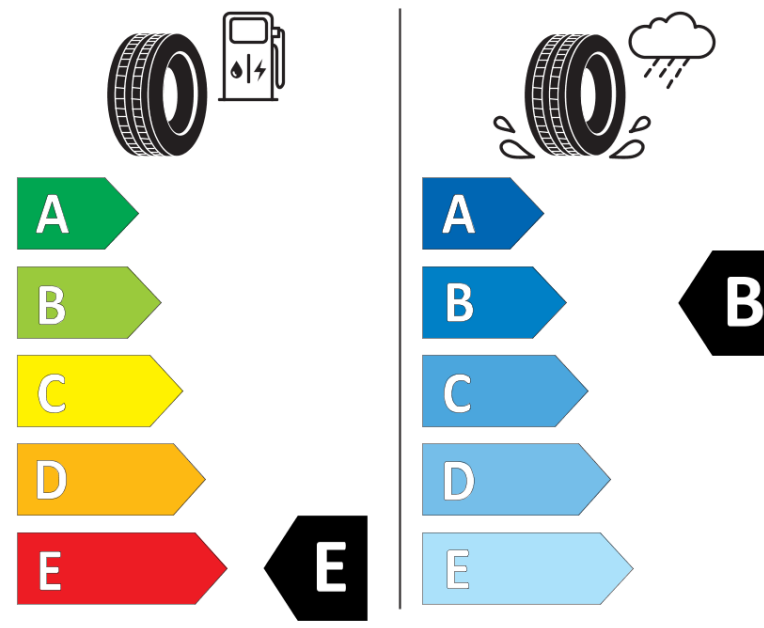

Productinformatieblad

VERORDENING (EU) 2020/740

Merk	BFGOODRICH
Commerciële benaming	ALL-TERRAIN T/A KO2
Artikelcode	370749
Afmeting	LT225/75R16
Load-capacity index	115
Load-capacity index (load-index voor dubbele montage)	112
Snelheids symbool	S
Brandstof efficiëntie	E
Wet grip klasse	B
Afrolgeluid exterieur	B
Afrolgeluid interieur	74 dB
Winterband	Ja
Startdatum productie	42/11
Eind datum productie	
Aanvullende informatie	LT225/75R16 115/112S TL ALL-TERRAIN T/A KO2 LRE RWL GO

Aanvullende Load-capacity index (load-index voor enkele montage)

Aanvullende Load-capacity index (load-index voor dubbele montage)

Aanvullend snelheids symbool

ENERG

BFGOODRICH

370749

LT225/75R16 115/112 S

C2