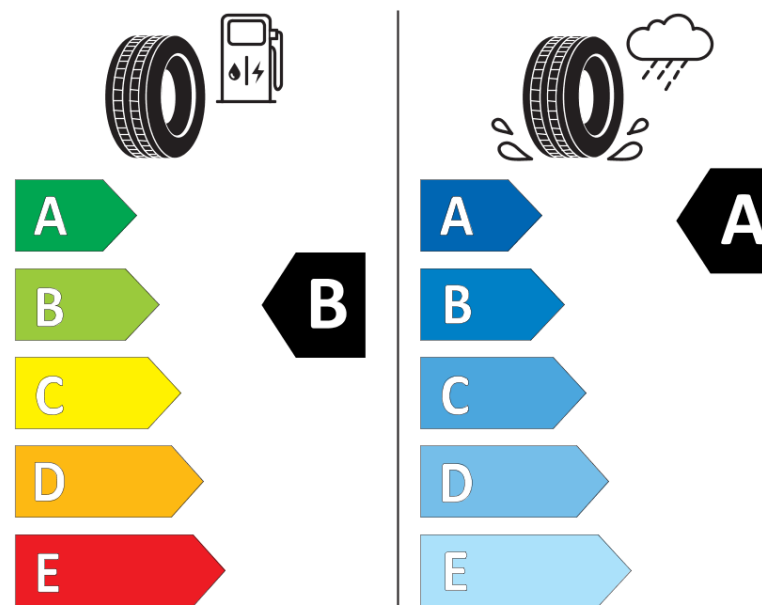

Productinformatieblad

VERORDENING (EU) 2020/740

Merk	KLEBER
Commerciële benaming	TRANSPRO 2
Artikelcode	371288
Afmeting	225/75R16C
Load-capacity index	118
Load-capacity index (load-index voor dubbele montering)	116
Snelheids symbool	R
Brandstof efficiëntie	B
Wet grip klasse	A
Afrotgeluid exterieur	B
Afrotgeluid interieur	72 dB
Winterband	Nee
Startdatum productie	35/22
Eind datum productie	
Aanvullende informatie	225/75 R16C 118/116R TL TRANSPRO 2 KL
Aanvullende Load-capacity index (load-index voor enkele montering)	
Aanvullende Load-capacity index (load-index voor dubbele montering)	
Aanvullend snelheids symbool	

ENERG

KLEBER

371288

225/75R16C 118/116 R

C2

2020/740