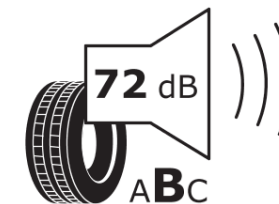

ENERG

MICHELIN

384155

255/45R21 106 Y XL

C1