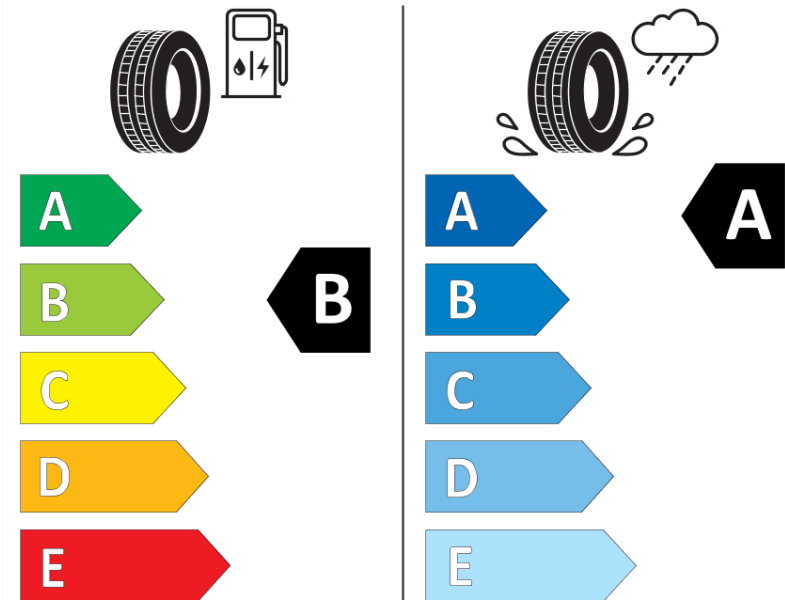

Productinformatieblad

VERORDENING (EU) 2020/740

Merk	MICHELIN
Commerciële benaming	PRIMACY 5
Artikelcode	388768
Afmeting	225/55R17
Load-capacity index	97
Snelheids symbool	W
Brandstof efficiëntie	B
Wet grip klasse	A
Afrolgeluid exterieur	B
Afrolgeluid interieur	70 dB
Winterband	Nee
Winterband voor ijs	Nee
Startdatum productie	35/23
Eind datum productie	
Loadiersie	SL
Aanvullende informatie	225/55 R17 97W PRIMACY 5 MI

ENERG

MICHELIN

388768

225/55R17 97 W

C1

2020/740