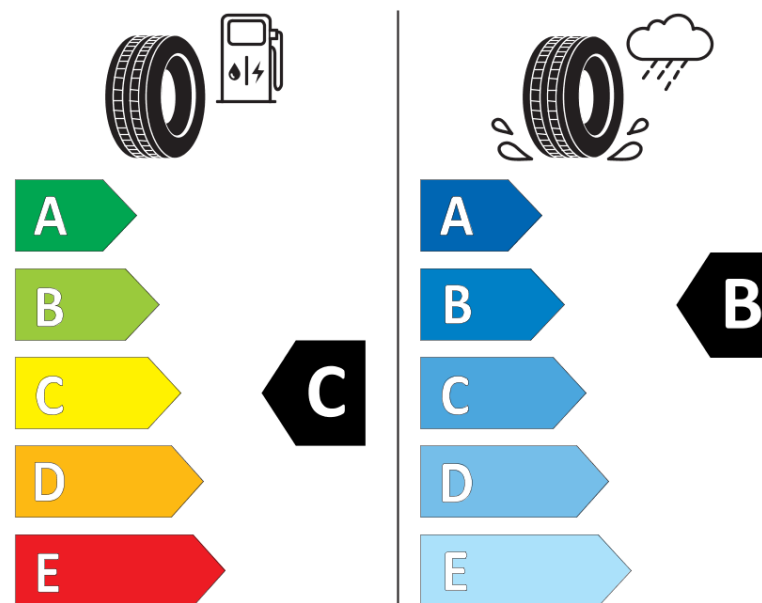

Productinformatieblad

VERORDENING (EU) 2020/740

Merk	KLEBER
Commerciële benaming	KRISALP HP3
Artikelcode	392870
Afmeting	195/65R15
Load-capacity index	95
Snelheids symbool	T
Brandstof efficiëntie	C
Wet grip klasse	B
Afrolgeluid exterieur	A
Afrolgeluid interieur	69 dB
Winterband	Ja
Winterband voor ijs	Nee
Startdatum productie	28/15
Eind datum productie	
Loadiersie	XL
Aanvullende informatie	195/65 R15 95T EXTRA LOAD TL KRISALP HP3 KL

ENERG

KLEBER

392870

195/65R15 95 T

C1

2020/740