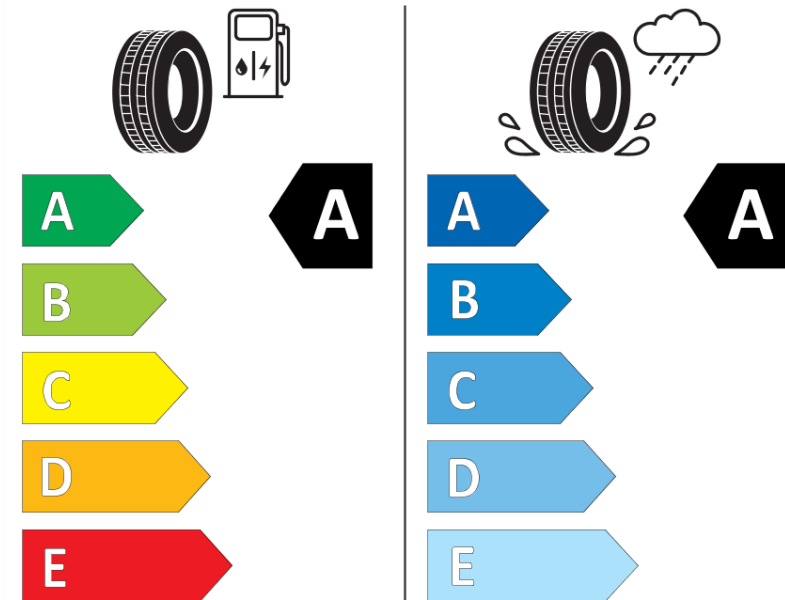

Productinformatieblad

VERORDENING (EU) 2020/740

Merk	MICHELIN
Commerciële benaming	PILOT SPORT 4 A VOL
Artikelcode	392894
Afmeting	255/35R20
Load-capacity index	97
Snelheids symbool	W
Brandstof efficiëntie	A
Wet grip klasse	A
Afrolgeluid exterieur	B
Afrolgeluid interieur	71 dB
Winterband	Nee
Winterband voor ijs	Nee
Startdatum productie	07/18
Eind datum productie	
Loadiersie	XL
Aanvullende informatie	255/35R20 97W XL TL PILOT SPORT 4 ACOUSTIC VOL MI

ENERG

MICHELIN

392894

255/35R20 97 W

C1