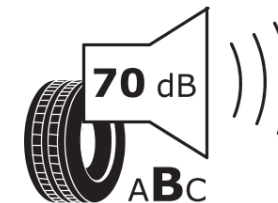

ENERG

MICHELIN

393060

235/35R20 92 V

C1